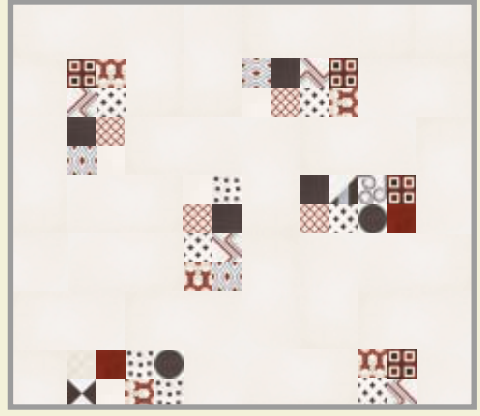

05
RUE DE L'INDUSTRIE

06
ATELIER ARTIST

07

08

LEA 401 D 134
8er-Set klassik
15 x 15 cm

LEA 402 D 134
8er-Set modern
15 x 15 cm

LEA 90 U 122
weiß matt · white satin
30 x 60 cm

LEA 91 U 122
grau matt · grey satin
30 x 60 cm

LEA 93 U 123
rot matt · red satin
30 x 60 cm

LEA 97 U 123
coffee matt · satin
30 x 60 cm

Verpackungsdaten Package units	Format format	Stück/m ² pieces/m ²	kg/m ² kg/m ²	m ² /Karton m ² /carton	Stück/Karton pieces/carton	kg/Karton kg/carton	m ² /Palette m ² /pallet	Stück/Palette pieces/pallet	kg/Palette kg/pallet
Wandfliese · wall tile	30 x 60 cm (298 x 598 x 10,0 mm)	5,55	17,02	1,08	6	18,48	43,24	420	739
Dekor · decor	15 x 15 cm (148 x 148 x 10,0 mm)	5,55	17,02	0,18	1	3,15	-	-	-