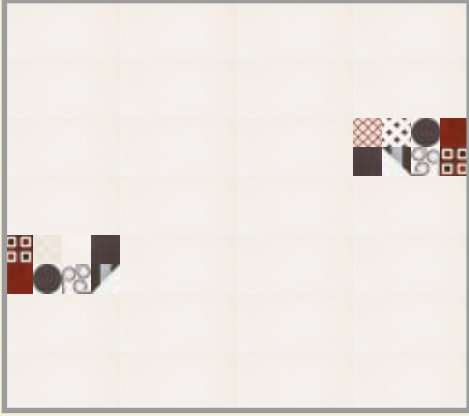

05
RUE DE L'INDUSTRIE

06
ATELIER ARTIST

07

08

LEA 401 D 134
8er-Set klassik
15 x 15 cm

LEA 402 D 134
8er-Set modern
15 x 15 cm

LEA 90 U 122
weiß matt · white satin
30 x 60 cm

LEA 91 U 122
grau matt · grey satin
30 x 60 cm

LEA 93 U 123
rot matt · red satin
30 x 60 cm

LEA 97 U 123
coffee matt · satin
30 x 60 cm

Verpackungsdaten Package units	Format format	Stück/m ² pieces/m ²	kg/m ² kg/m ²	m ² /Karton m ² /carton	Stück/Karton pieces/carton	kg/Karton kg/carton	m ² /Palette m ² /pallet	Stück/Palette pieces/pallet	kg/Palette kg/pallet
Wandfliese · wall tile	30 x 60 cm (298 x 598 x 10,0 mm)	5,55	17,02	1,08	6	18,48	43,24	420	739
Dekor · decor	15 x 15 cm (148 x 148 x 10,0 mm)	5,55	17,02	0,18	1	3,15	-	-	-