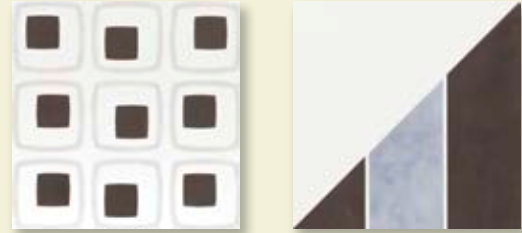

LEA 402 D 134
8er-Set modern
15 x 15 cm