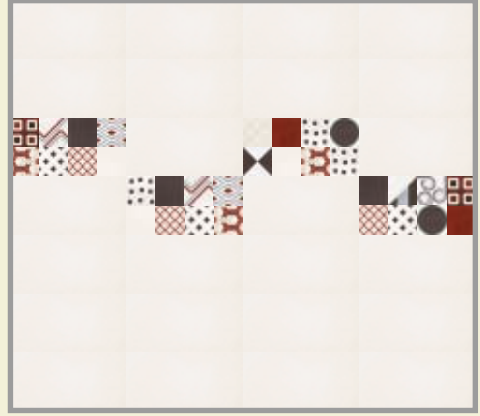

05
RUE DE L'INDUSTRIE

06
ATELIER ARTIST

07

08

LEA 401 D 134
8er-Set klassik
15 x 15 cm

LEA 402 D 134
8er-Set modern
15 x 15 cm

LEA 90 U 122
weiß matt · white satin
30 x 60 cm

LEA 91 U 122
grau matt · grey satin
30 x 60 cm

LEA 93 U 123
rot matt · red satin
30 x 60 cm

LEA 97 U 123
coffee matt · satin
30 x 60 cm

Verpackungsdaten Package units	Format format	Stück/m ² pieces/m ²	kg/m ² kg/m ²	m ² /Karton m ² /carton	Stück/Karton pieces/carton	kg/Karton kg/carton	m ² /Palette m ² /pallet	Stück/Palette pieces/pallet	kg/Palette kg/pallet
Wandfliese · wall tile	30 x 60 cm (298 x 598 x 10,0 mm)	5,55	17,02	1,08	6	18,48	43,24	420	739
Dekor · decor	15 x 15 cm (148 x 148 x 10,0 mm)	5,55	17,02	0,18	1	3,15	-	-	-